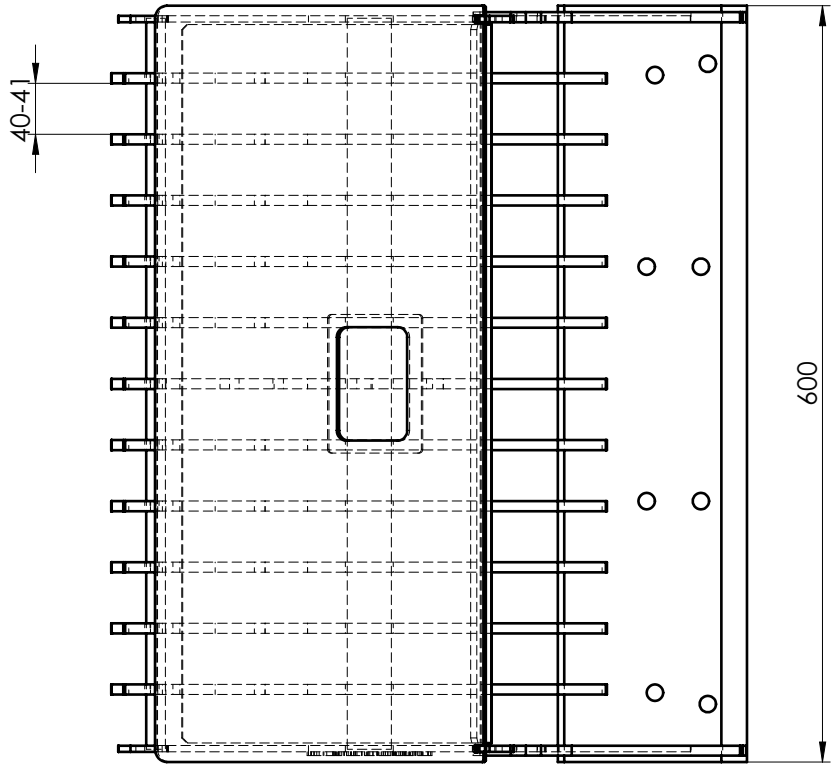

LAP-ZMG2(2-3T)

Szerokość S [mm]	Waga [kg]	Ilość żeber [szt.]	Ilość zębów [szt.]
500	45	9	4
600	52	11	4
700	59	13	4
800	66	15	5

JCB MINI

#8 S355

#8 HARDOX

#5 S355

#5 S355

#8 S355

#8 HARDOX

#16x150 HARDOX

#5 S355

#5 HARDOX

S