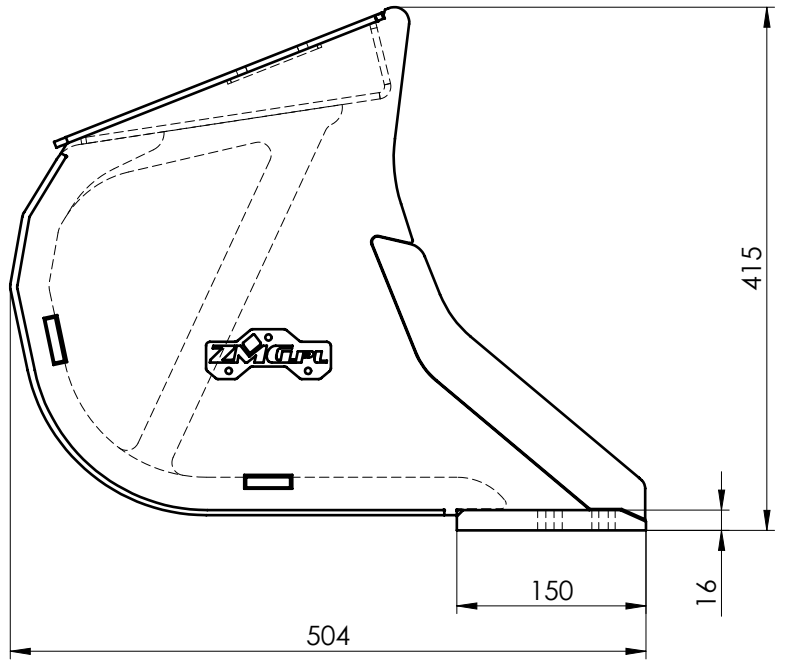

LAP-ZMG2(2-3T)

Szerokość S [mm]	Waga [kg]	Ilość żeber [szt.]	Ilość zębów [szt.]
500	45	9	4
600	52	11	4
700	59	13	4
800	66	15	5

JCB MINI

#8 S355

#8 HARDOX

#5 S355

#5 S355

#8 S355

#8 HARDOX

#16x150 HARDOX

#5 S355

#5 HARDOX

S