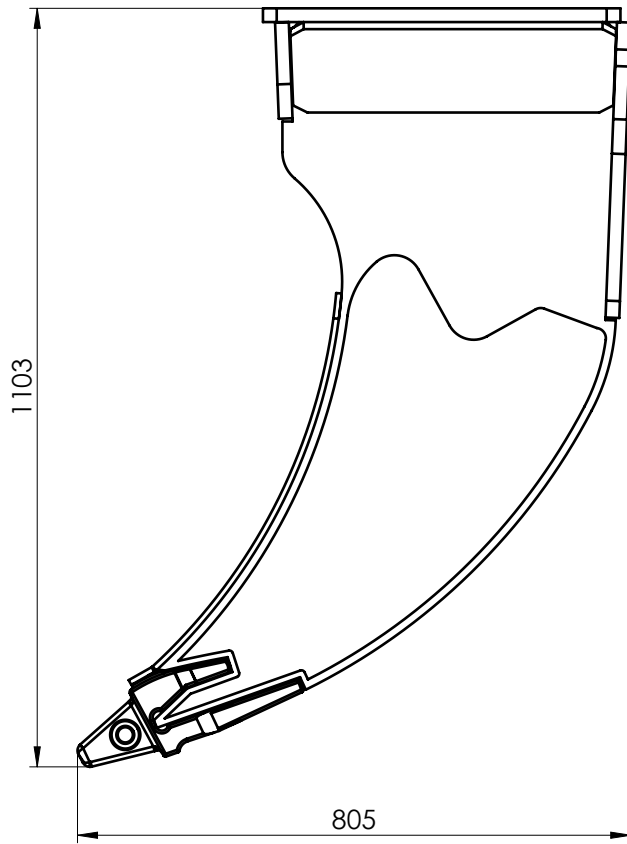

ZRYWAK ZMG4

WAGA (kg)

280

**ZMG.PL**