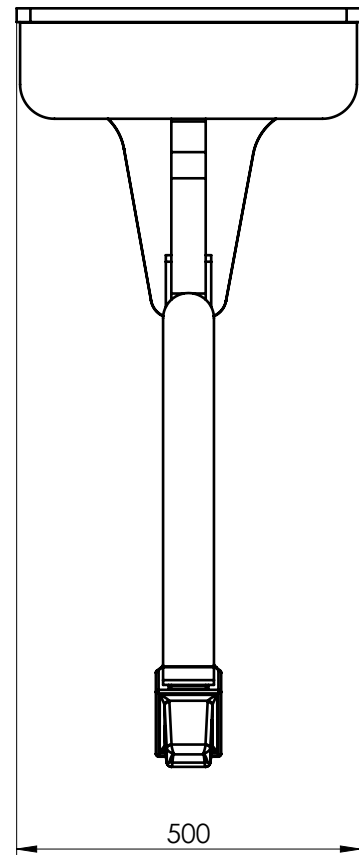

ZRYWAK ZMG4

WAGA (kg)

280

**ZMG.PL**