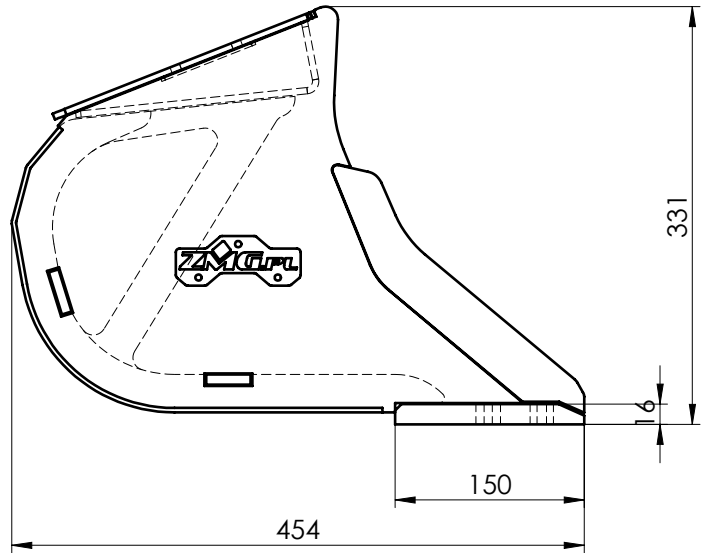

LAP-ZMG1 (1-2T)

Szerokość S [mm]	Waga [kg]	Ilość żeber [szt.]	Ilość zębów [szt.]
500	36	9	4
600	43	11	4
700	49	13	4
800	55	15	5

JCB MINI