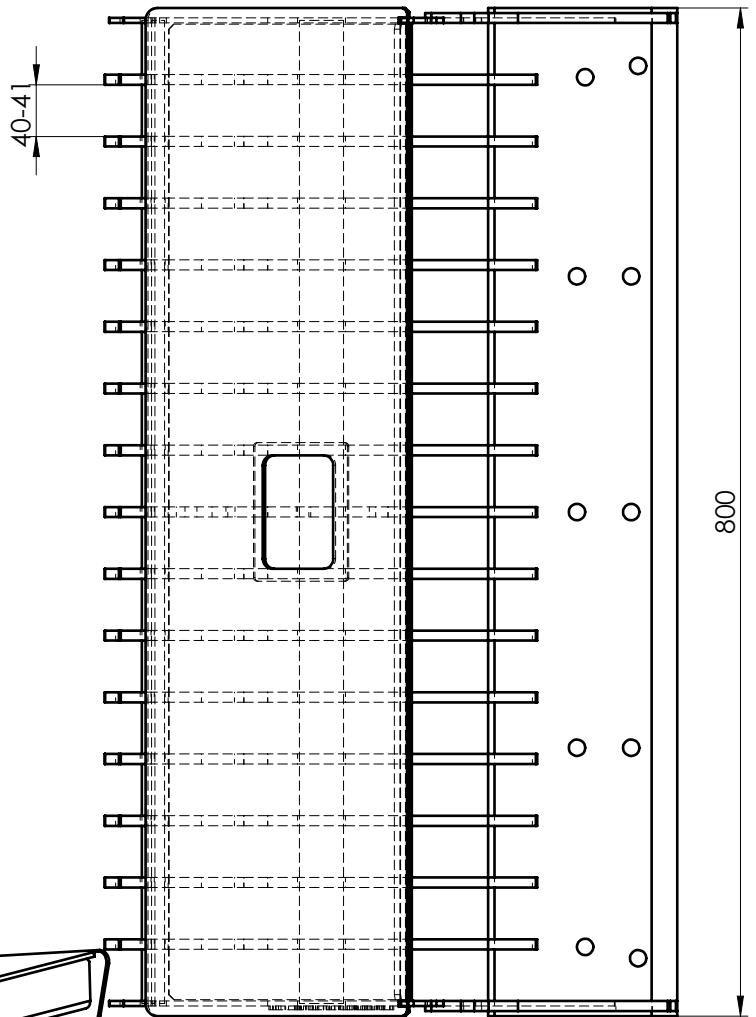

LAP-ZMG1 (1-2T)

Szerokość S [mm]	Waga [kg]	Ilość żeber [szt.]	Ilość zębów [szt.]
500	36	9	4
600	43	11	4
700	49	13	4
800	55	15	5

JCB MINI