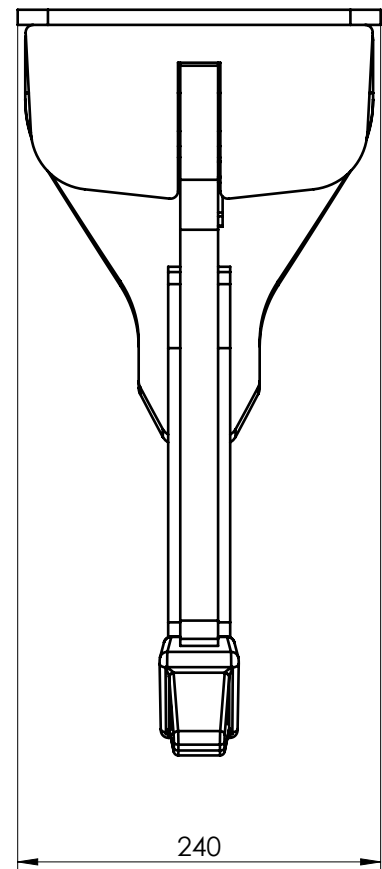

ZRYWAK ZMG1

WAGA (kg)

37

ZMG.PL