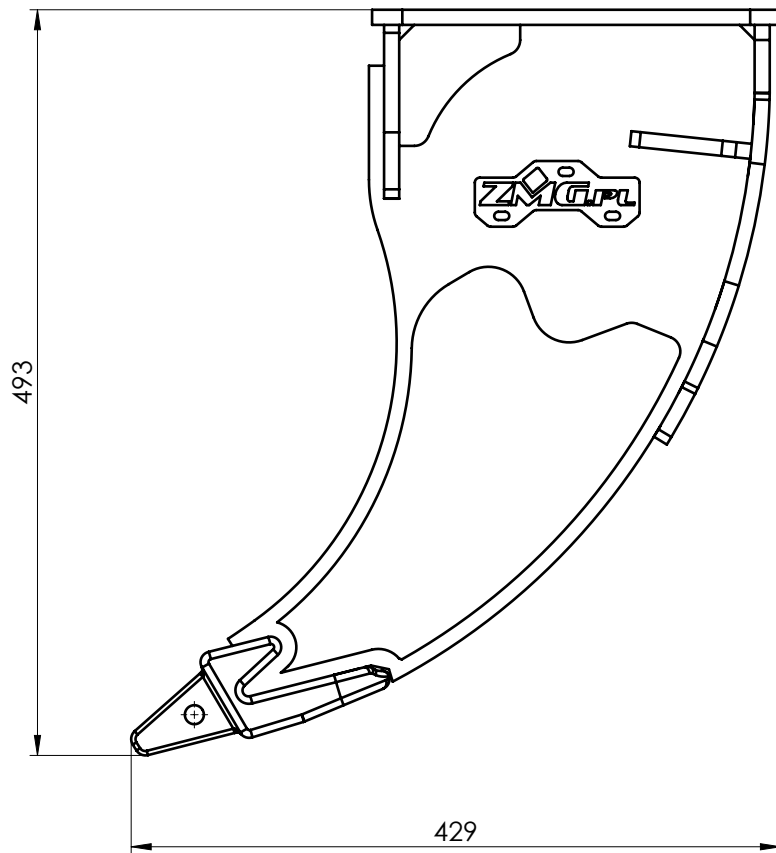

ZRYWAK ZMG1

WAGA (kg)

37

ZMG.PL