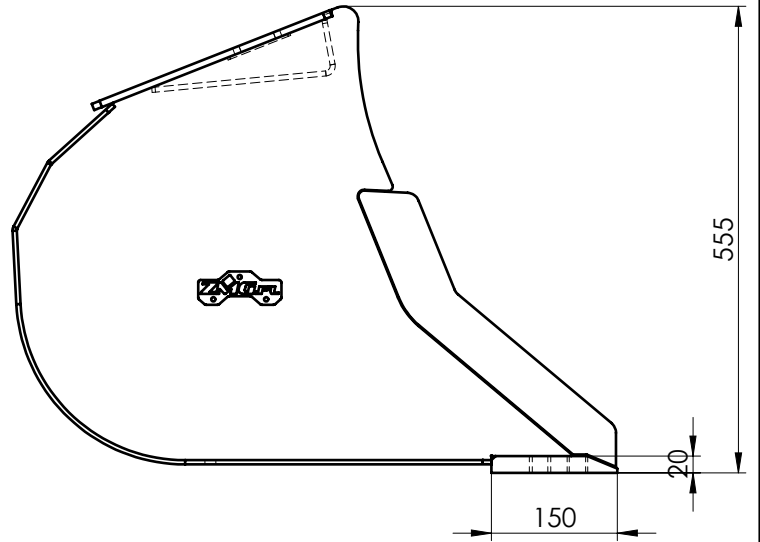

LK-ZMG3(3-5,5T)

Szerokość S [mm]	Pojemność [dm ³]	Ilość zębów [szt.]
300	70	3
350	85	3
400	100	3
450	115	4
500	130	4
600	161	4
700	193	5
800	224	5
900	255	5
1000	287	5

JCB ŚRODKOWY