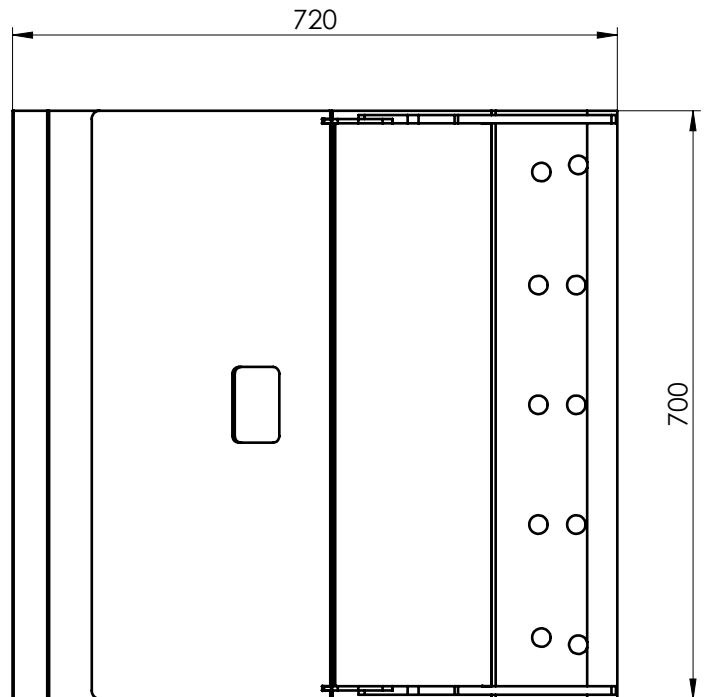

LK-ZMG3(3-5,5T)

Szerokość S [mm]	Pojemność [dm ³]	Ilość zębów [szt.]
300	70	3
350	85	3
400	100	3
450	115	4
500	130	4
600	161	4
700	193	5
800	224	5
900	255	5
1000	287	5

JCB ŚRODKOWY