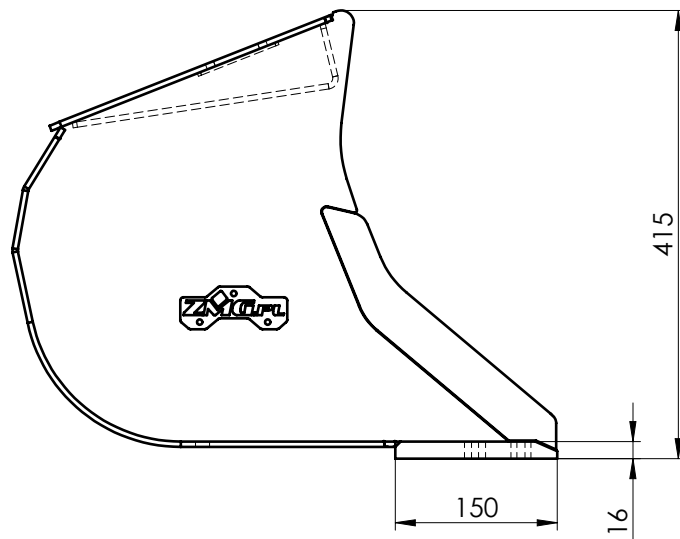

LK-ZMG2(2-3T)

Szerokość S [mm]	Waga [kg]	Pojemność [dm3]	Ilość zębów [szt.]
250	27	30	2
300	30	38	3
350	33	46	3
400	37	53	3
450	40	61	4
500	43	69	4
550	47	77	4
600	50	85	4
650	53	92	4
700	57	100	4
750	60	108	4
800	63	116	5