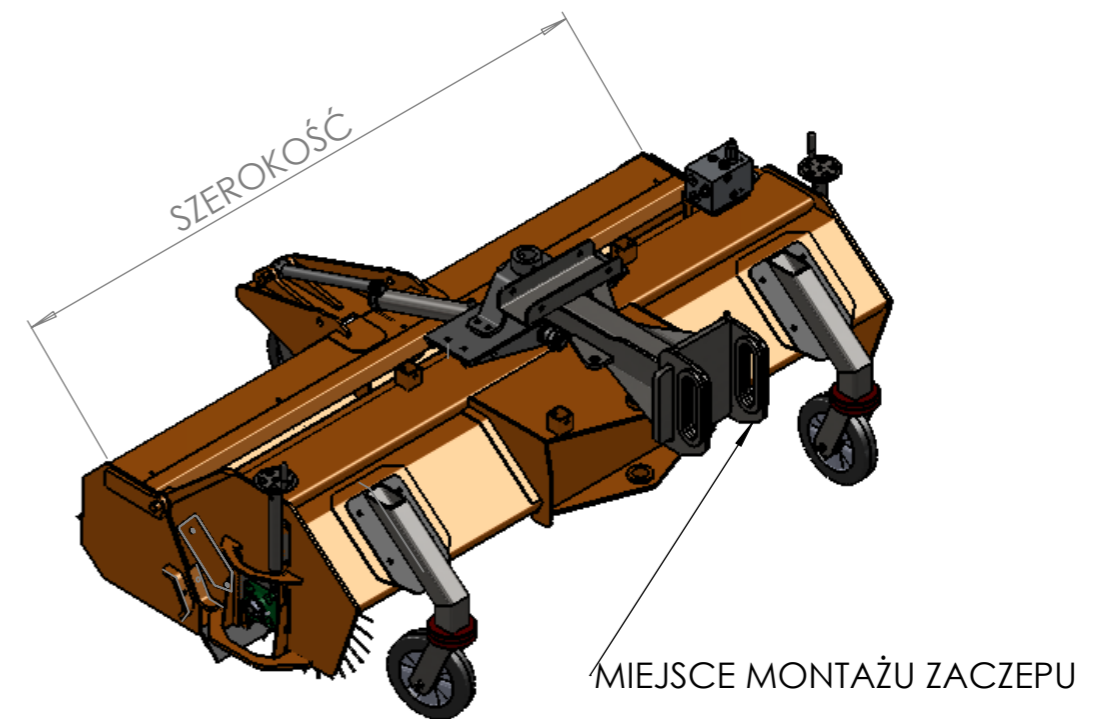

# ZAMIATARKA ZPH

SZEROKOŚĆ(mm)	WAGA(kg) bez zaczepu w wersji podstawowejC6
1600	392
1800	441
2000	490
2200	539
2400	588

ZBIORNIK NA ŚMIECI ZAMIATARKI ZPH	
SZEROKOŚĆ (mm)	POJEMNOŚĆ (l)
1600	200
1800	224
2000	249
2200	274
2400	299