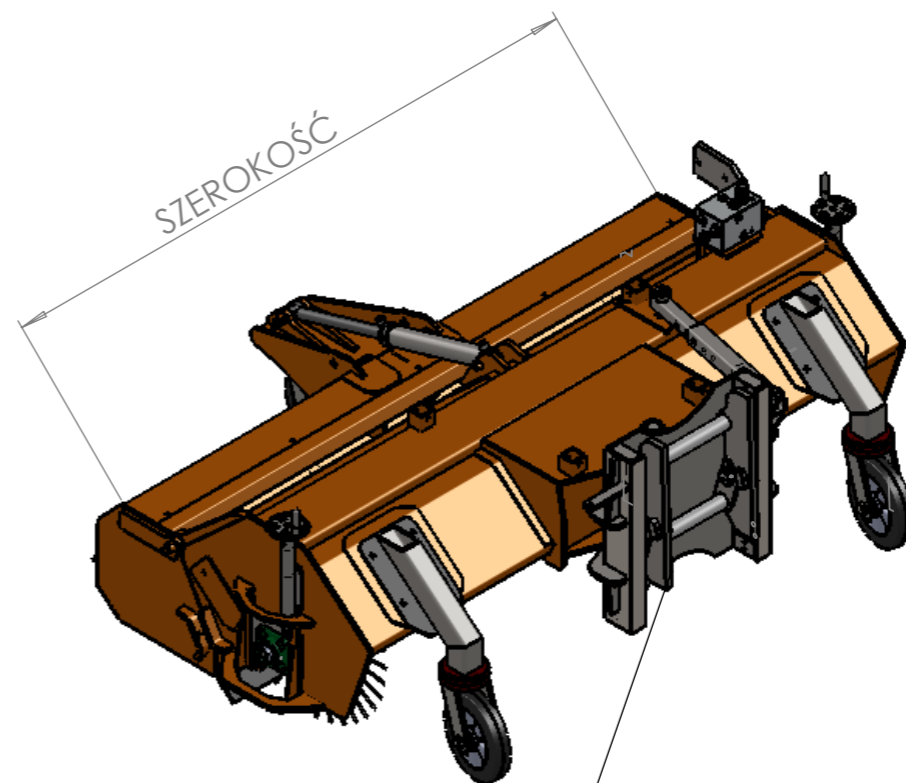

ZAMIATARKA MAX	
SZEROKOŚĆ(mm)	WAGA(kg) bez zaczepu w wersji podstawowej
1600	401
1800	451
2000	501
2200	551
2400	602

SZEROKOŚĆ

MIEJSCE MONTAŻU ZACZEPU

ZBIORNIK NA ŚMIECI ZAMIATARKI MAX	
SZEROKOŚĆ (mm)	POJEMNOŚĆ (litry)
1600	200
1800	224
2000	249
2200	274
2400	299