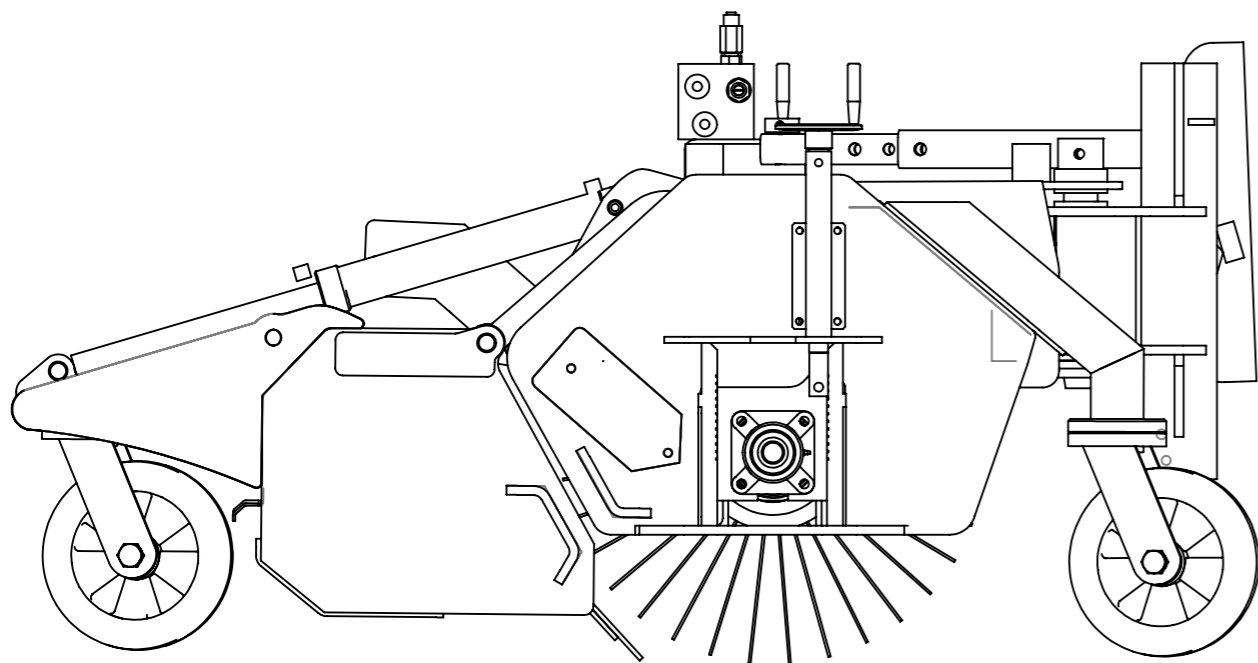

ZAMIATARKA MAX	
SZEROKOŚĆ(mm)	WAGA(kg) bez zaczepu w wersji podstawowej
1600	401
1800	451
2000	501
2200	551
2400	602

SZEROKOŚĆ

MIEJSCE MONTAŻU ZACZEPU

ZBIORNIK NA ŚMIECI ZAMIATARKI MAX	
SZEROKOŚĆ (mm)	POJEMNOŚĆ (litry)
1600	200
1800	224
2000	249
2200	274
2400	299